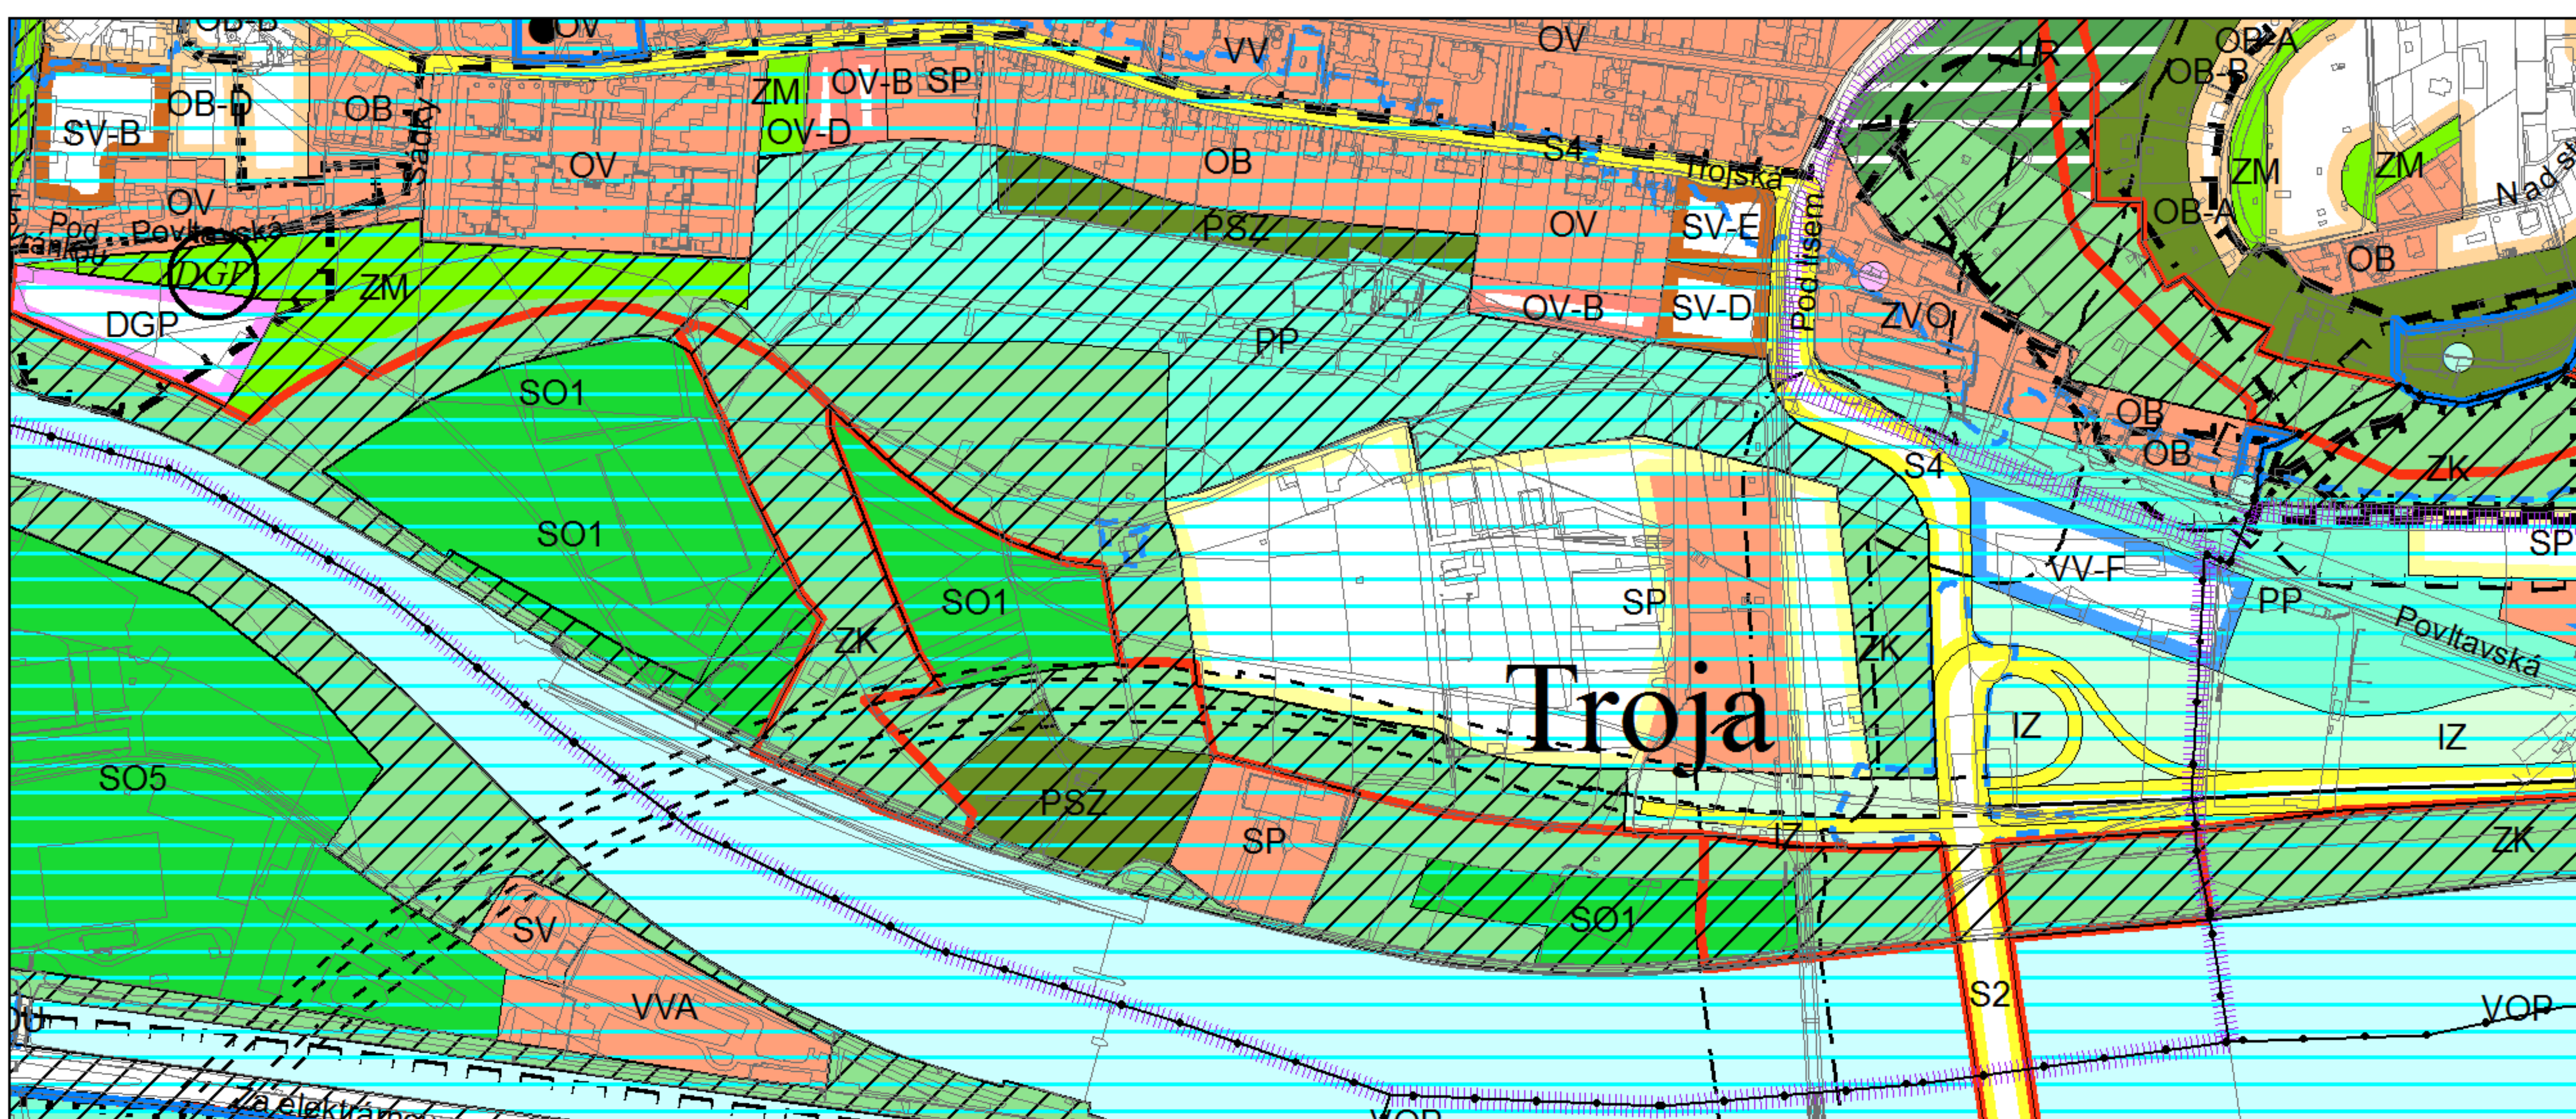

Výkres č. 31 – Podrobné členění ploch zeleně, platný stav k 1. 1. 2017

M 1 : 10 000

Promítnutí změny do výkresu č. 31 - Podrobné členění ploch zeleně

M 1 : 10 000